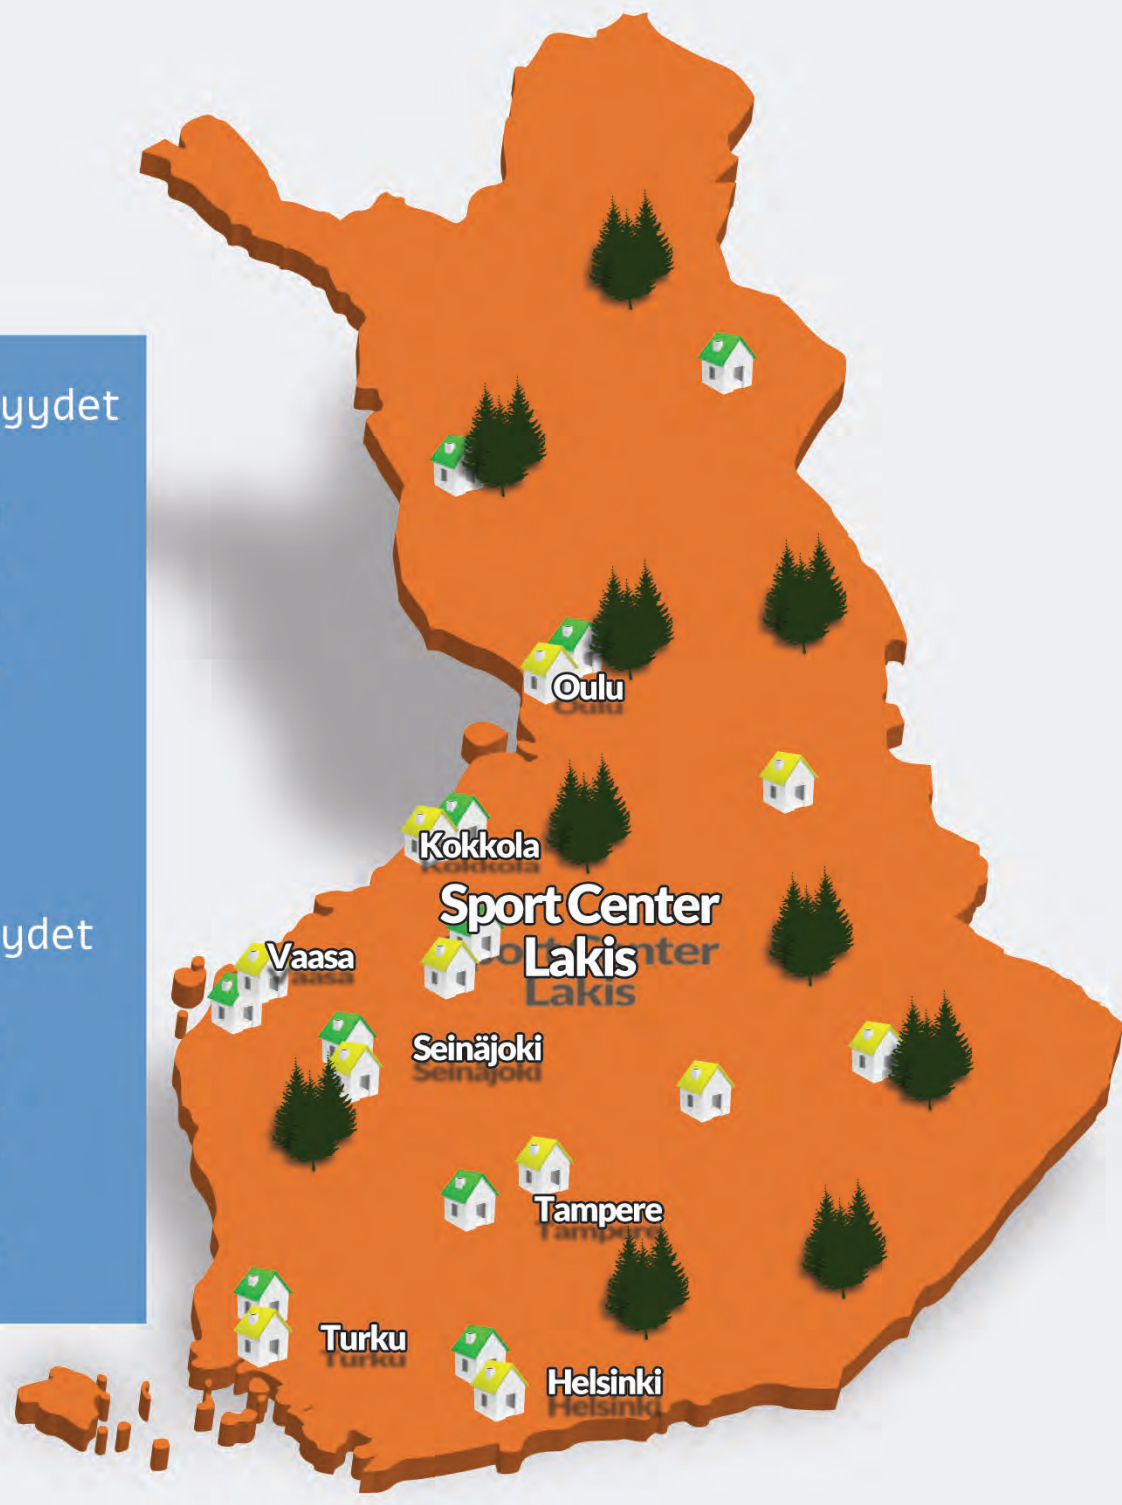

Mainosmallit

Rock My Business®
your creative label in brand design

Lahjoittajalaatta

Rock My Business®

your creative label in brand design
www.rockmybusiness.fi

2600x1300mm

Maali- ja ampuma-alue

Valtakunnalliset etäisyydet	
Helsinki	4t 40min
Turku	4t 20min
Oulu	3t 20min
Tampere	2t 40min
Vaasa	1t 35min
Kokkola	1t 20min
Seinäjoki	55min

Kansainvälinen etäisyydet	
Oslo	5t 30min
Pietari	5t 30min
Lontoo	5t 20min
Tukholma	5t 10min
Hampur	3t 40min

Sport Center Lakiksen mukana

Urheiluseurat:

- Alajärven Ankkurit
- Evijärven Urheilijat
- Lappajärven Veikot
- Seinäjoen Hiihtoseura
- Vimpelin Hiihtoseura